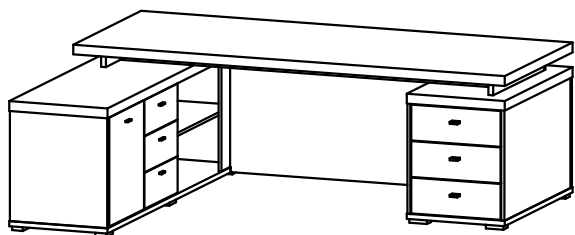

Стол руководителя TORINO

95	95	27
A 	B  15x13	C  7x50
95	39	24
D  D18	E  8x35	F  7x70
51	90	1
G  D10	H  3,5x16	I 
60	12	2
J  2x20	K 	L 
18	7	10
M 	N 	O 
5	7	24
P  4x30	Q  4x20	R  4x20
6		6
S  350мм	T 	
6		
U 		

Поз.	Наименование	Размеры	Кол.
1	Крышка	2204x904	1
2	Крышка	504x904	1
3	Крышка	504x1754	1
4	Боковина	397x534	1
5	Боковина средняя	534x462	1
6	Боковина средняя	534x462	1
7	Планка	148x534	1
8	Боковина	534x496	1
9	Декор лицевой	208x534	1
10	Усиление крышки	1950x72	1
11	Полка	483x457	1
12	Полка	788x459	1
13	Полка	457x460	1
14	Фасад	465x528	1
15	Планка усилитель	1950x72	1
16	Упорная планка правая	675x72	1
17	Упорная планка левая	675x72	1
18	Передняя панель	2000x678	1
19	Накладка ящика	442x174	3
20	Накладка ящика	456x174	3
21	Боковина ящика правая	340x124	6
22	Боковина ящика левая	340x124	6
23	Задняя стенка ящика	416x110	6
24	Основание ящика ДВП	424x344	6
25	Лицевой щит 2	496x534	1
26	Лицевой щит 1	496x534	1
27	Щит лицевой левого модуля	1750x534	1
28	Щит лицевой правого модуля	880x534	1
29	Основание левого модуля	1754x504	1
30	Основание правого модуля	904x504	1
31	Боковина	534x462	1